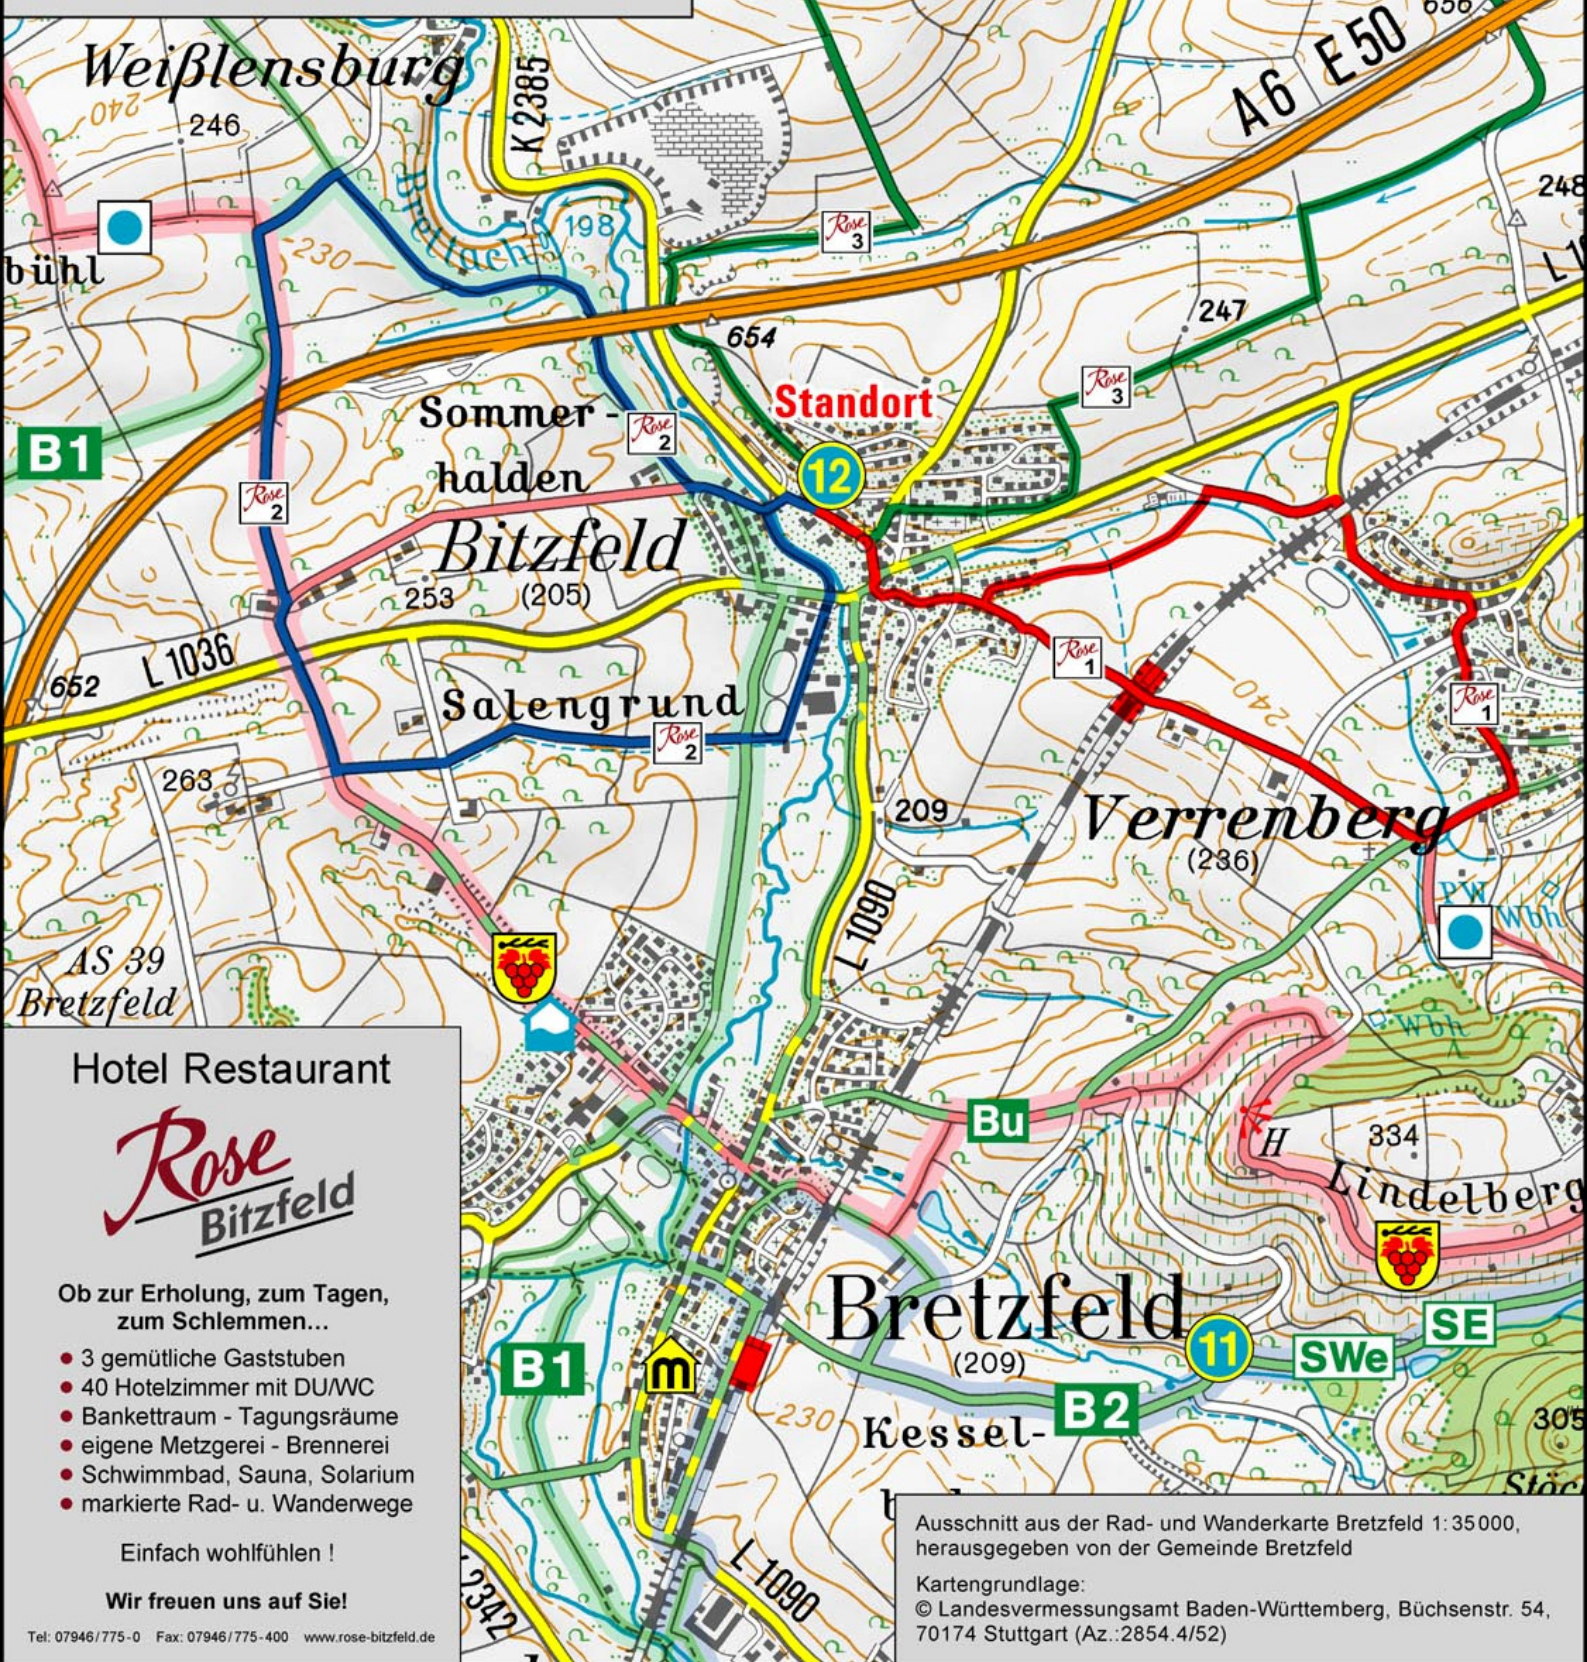

Wanderparkplatz 12

Gasthof Rose Bitzfeld

Gemeinde
Bretzfeld

	Wanderrunde	4,6 km
	Wanderrunde	5,2 km
	Wanderrunde	6,9 km

Maßstab 1: 20000

Hotel Restaurant

Rose
Bitzfeld

Ob zur Erholung, zum Tagen,
zum Schlemmen...

Tel: 07946/775-0 Fax: 07946/775-400 www.rose-bitzfeld.de

Ausschnitt aus der Rad- und Wanderkarte Bretzfeld 1: 35000,
herausgegeben von der Gemeinde Bretzfeld

Kartengrundlage:

© Landesvermessungsamt Baden-Württemberg, Büchsenstr. 54,
70174 Stuttgart (Az.: 2854.4/52)